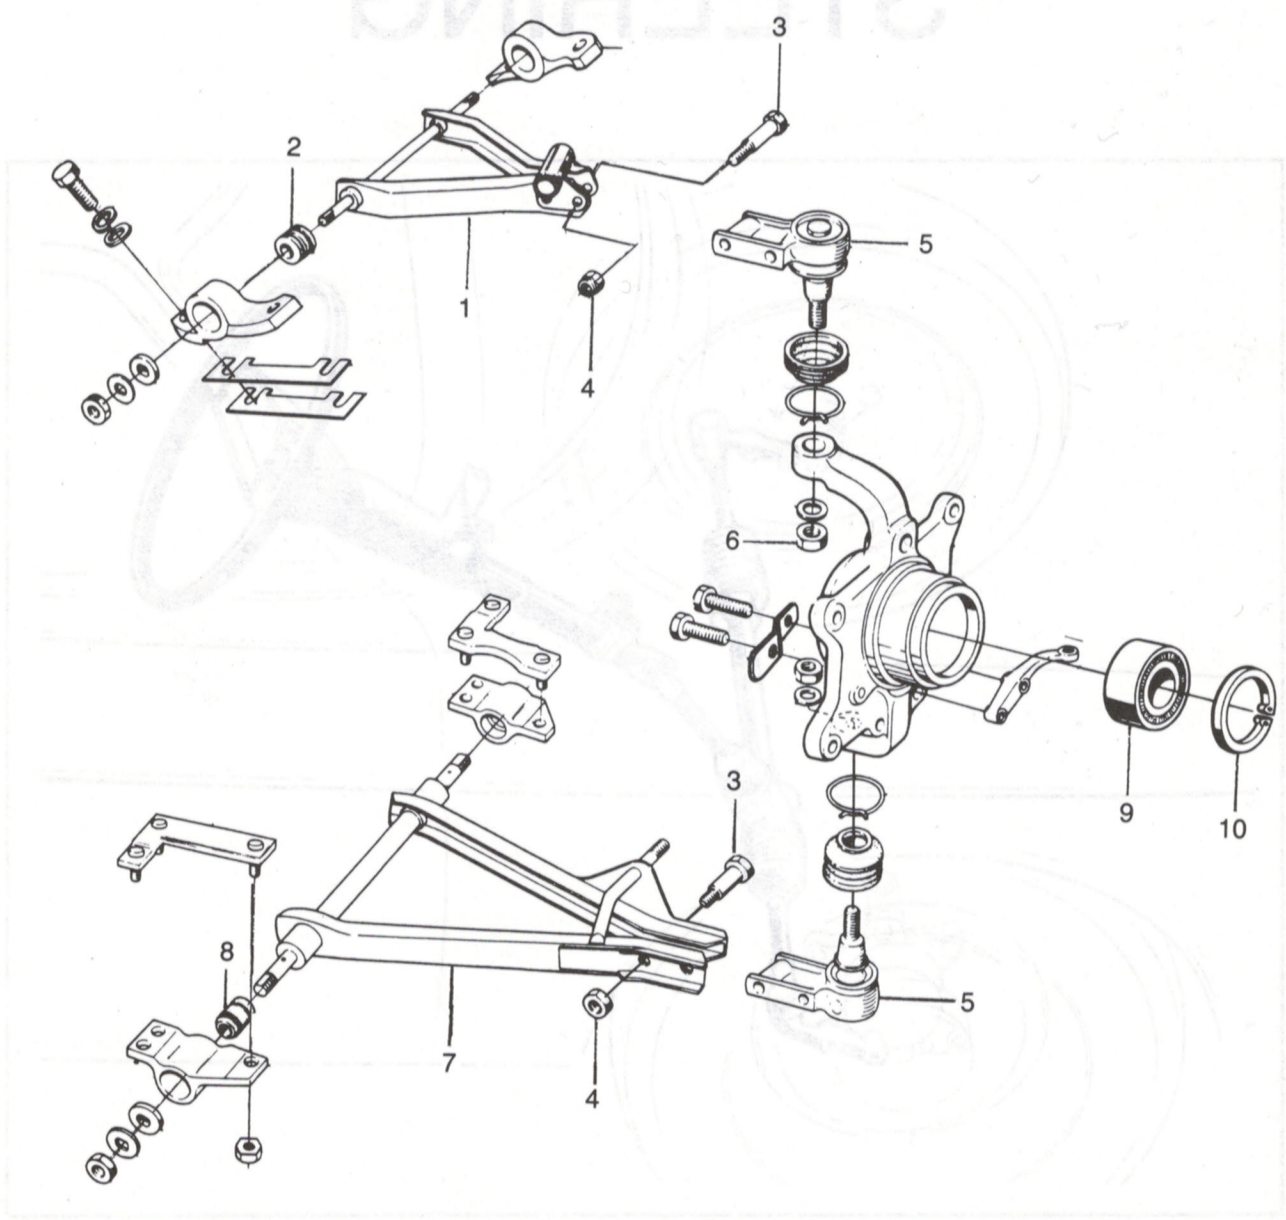

# FRONT SUSPENSION STEERING

**GROUP 6**

## STEERING

## Steering, Suspension

Group

**6**

Page

**1**

Fig. Pos.	Part No.	Qty.	Notes	Description
1	89 41 015	1	LH .....	Upper Control Arm
1	89 41 023	1	RH .....	Upper Control Arm
2	71 63 603	4	.....	Bushing
3	73 28 289	8	Original Part, See M.S. 273 .....	Bolt
3	89 90 012	8	Replacement Part .....	Bolt
4	79 18 717	8	Use with 73 28 289 .....	Nut
4	79 69 306	8	Use with 89 90 012 .....	Nut
5	89 93 321	4	.....	Ball Joint Kit
6	79 18 733	4	.....	• Nut
7	89 34 788	1	LH .....	Lower Control Arm
7	89 34 796	1	RH .....	Lower Control Arm
8	71 84 443	4	.....	Bushing
9	89 22 205	2	.....	Bearing
10	89 22 734	2	.....	Lock Ring

# FRONT SUPERIOR Steering: Wheel Steering

Part No.	Pos.	QTY.
89 24 218	1	1
89 24 219	2	1
89 24 220	3	1
89 24 221	4	2
89 24 222	5	1
89 24 223	6	1
89 24 224	7	1
89 24 225	8	1
89 24 226	9	1
89 24 227	10	1
89 24 228	11	1
89 24 229	12	1
89 24 230	13	1